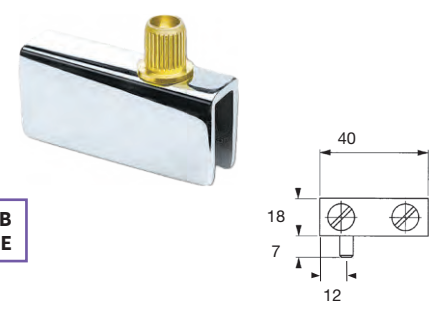

**SIN MUESCA****BISAGRA HIERRO DE PIVOTE**

50 x 21 mm
 Casquillo Ø 8 mm
 Vidrio 5/6 mm

Acabados:

Plata brillo	862 PB
Negro	862 NE

**BISAGRA ZAMAK DE PIVOTE**

40 x 18 mm
 Casquillo Ø 8 mm
 Vidrio 5/6 mm

Acabados:

Plata brillo	862.1 PB
Negro	862.1 NE

**BISAGRA LATÓN DE PIVOTE**

50 x 27 mm
 Casquillo Ø 8 mm
 Vidrio 8/10 mm

Acabados:

Plata brillo	863 PB
--------------	---------------

**BISAGRA ZAMAK DE PIVOTE**

38 x 24 mm
 Vidrio 6 mm
 Peso máximo de la puerta: 3,5 kg