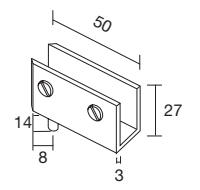

**SIN MUESCA****BISAGRA HIERRO DE PIVOTE**

50 x 21 mm
 Casquillo Ø 8 mm
 Vidrio 5/6 mm

Acabados:

Plata brillo	862 PB
Negro	862 NE

**BISAGRA ZAMAK DE PIVOTE**

40 x 18 mm
 Casquillo Ø 8 mm
 Vidrio 5/6 mm

Acabados:

Plata brillo	862.1 PB
Negro	862.1 NE

**BISAGRA LATÓN DE PIVOTE**

50 x 27 mm
 Casquillo Ø 8 mm
 Vidrio 8/10 mm

Acabados:

Plata brillo	863 PB
--------------	---------------

**BISAGRA ZAMAK DE PIVOTE**

38 x 24 mm
 Vidrio 6 mm
 Peso máximo de la puerta: 3,5 kg