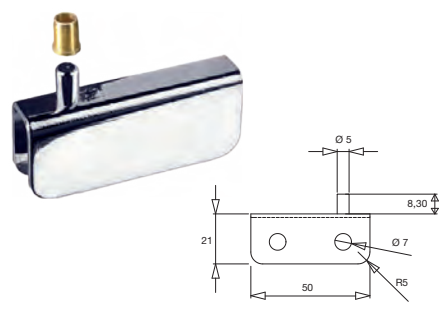

**SIN MUESCA****BISAGRA HIERRO DE PIVOTE**

50 x 21 mm
 Casquillo Ø 8 mm
 Vidrio 5/6 mm

Acabados:

Plata brillo	862 PB
Negro	862 NE

**BISAGRA ZAMAK DE PIVOTE**

40 x 18 mm
 Casquillo Ø 8 mm
 Vidrio 5/6 mm

Acabados:

Plata brillo	862.1 PB
Negro	862.1 NE

**BISAGRA LATÓN DE PIVOTE**

50 x 27 mm
 Casquillo Ø 8 mm
 Vidrio 8/10 mm

Acabados:

Plata brillo	863 PB
--------------	---------------

**BISAGRA ZAMAK DE PIVOTE**

38 x 24 mm
 Vidrio 6 mm
 Peso máximo de la puerta: 3,5 kg